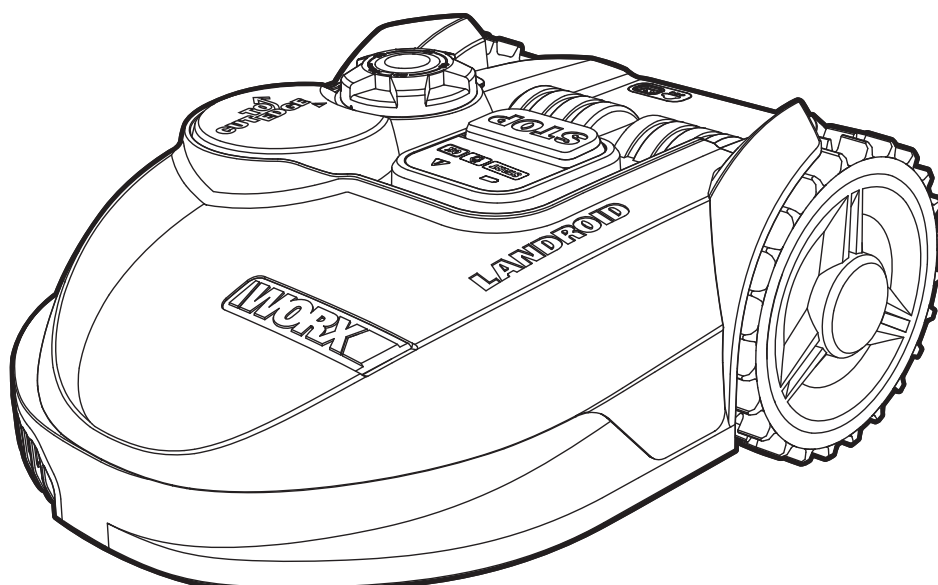

WORX®

LANDROID® **UNMANNED** **MOWING** **VEHICLE**

Technical data & Declaration of Conformity	EN	P03
Технические данные & Декларация соответствия	RU	P06
Tehnilised andmed & vastavusdeklaratsioon	ET	P09
Tehniskie dati & atbilstības deklarācija	LV	P12
Techniniai duomenys & atitikties deklaracija	LT	P15

WR100SI WR101SI.1 WR102SI.1 WR103SI WR104SI.1
WR105SI.1 WR106SI.1 WR110MI.1 WR115MI